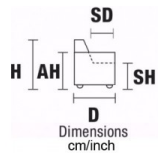

BOLT

BOLT

	<b>AB</b> Altezza Braccio	<b>A</b> Altezza	<b>A</b> Altezza Seduta	<b>AM</b> Altezza Massima	<b>P</b> Profondità	<b>P</b> Profondità Seduta	<b>PM</b> Profondità Massima	<b>L</b> Larghezza
	<b>AH</b> Arm Height	<b>H</b> Height	<b>SH</b> Seat Height	<b>MH</b> Maximum Height	<b>D</b> Deep	<b>SD</b> Seat Depth	<b>MD</b> Maximum Deep	<b>W</b> Width

<b>VERSION CODE</b>	V314	V300	V214	V200	V100
<b>DESCRIPTION</b>	3 SEATER MAXI	3 SEATER	2 SEATER MAXI	2 SEATER	ARMCHAIR
	<b>W</b> 220/87" <b>D</b> 107/42" <b>H</b> 84/33" <b>AH</b> 67/26" <b>SH</b> 43/17" <b>SD</b> 56/22" <b>MH</b> 103/41"	<b>W</b> 200/79" <b>D</b> 107/42" <b>H</b> 84/33" <b>AH</b> 67/26" <b>SH</b> 43/17" <b>SD</b> 56/22" <b>MH</b> 103/41"	<b>W</b> 180/71" <b>D</b> 107/42" <b>H</b> 84/33" <b>AH</b> 67/26" <b>SH</b> 43/17" <b>SD</b> 56/22" <b>MH</b> 103/41"	<b>W</b> 160/63" <b>D</b> 107/42" <b>H</b> 84/33" <b>AH</b> 67/26" <b>SH</b> 43/17" <b>SD</b> 56/22" <b>MH</b> 103/41"	<b>W</b> 96/38" <b>D</b> 107/42" <b>H</b> 84/33" <b>AH</b> 67/26" <b>SH</b> 43/17" <b>SD</b> 56/22" <b>MH</b> 103/41"