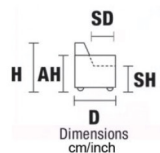

	AB Altezza Braccio	A Altezza	A Altezza Seduta	AM Altezza Massima	P Profondità	P Profondità Seduta	PM Profondità Massima	L Larghezza
	AH Arm Height	H Height	SH Seat Height	MH Maximum Height	D Deep	SD Seat Depth	MD Maximum Deep	W Width

SAPORINI

				
W 315/124" D 89/35" H 95/37.4" AH 67/26.4" SH 46/18.1" SD 54/21.3"	W 225/88.6" D 89/35" H 95/37.4" AH 67/26.4" SH 46/18.1" SD 48/18.9"	W 205/80.7" D 89/35" H 95/37.4" AH 67/26.4" SH 46/18.1" SD 48/18.9"	W 185/72.8" D 89/35" H 95/37.4" AH 67/26.4" SH 46/18.1" SD 48/18.9"	W 115/42.3" D 89/35" H 95/37.4" AH 67/26.4" SH 46/18.1" SD 48/18.9"