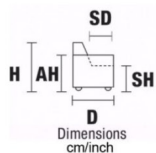

TREVI

TREVI

	<b>AB</b> Altezza Braccio	<b>A</b> Altezza	<b>A</b> Altezza Seduta	<b>AM</b> Altezza Massima	<b>P</b> Profondità	<b>P</b> Profondità Seduta	<b>PM</b> Profondità Massima	<b>L</b> Larghezza
	<b>AH</b> Arm Height	<b>H</b> Height	<b>SH</b> Seat Height	<b>MH</b> Maximum Height	<b>D</b> Deep	<b>SD</b> Seat Depth	<b>MD</b> Maximum Deep	<b>W</b> Width

						
W 228/91,2" D 93/37,2" H 83/33,2" AH 70/28" SH 42/16,8" SD 60/24"	W 198/79,2" D 93/37,2" H 83/33,2" AH 70/28" SH 42/16,8" SD 60/24"	W 178/71,2" D 93/37,2" H 83/33,2" AH 70/28" SH 42/16,8" SD 60/24"	W 158/62,2" D 93/37,2" H 83/33,2" AH 70/28" SH 42/16,8" SD 60/24"	W 108/42,3" D 93/37,2" H 83/33,2" AH 70/28" SH 42/16,8" SD 60/24"	W 90/35,4" D 70/27,6" SH 42/16,8"	
<b>VERSION CODE</b>	<b>V314</b>	<b>V300</b>	<b>V214</b>	<b>V200</b>	<b>V100</b>	<b>V600</b>
<b>DESCRIPTION</b>	<b>3 SEATER MAXI</b>	<b>3 SEATER</b>	<b>2 SEATER MAXI</b>	<b>2 SEATER</b>	<b>ARMCHAIR</b>	<b>FOOTSTOOL</b>