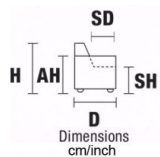

 <b>AB</b> Altezza Braccio	<b>A</b> Altezza	<b>A</b> Altezza Seduta	<b>AM</b> Altezza Massima	<b>P</b> Profondità	<b>P</b> Profondità Seduta	<b>PM</b> Profondità Massima	<b>L</b> Larghezza
 <b>AH</b> Arm Height	<b>H</b> Height	<b>SH</b> Seat Height	<b>MH</b> Maximum Height	<b>D</b> Deep	<b>SD</b> Seat Depth	<b>MD</b> Maximum Deep	<b>W</b> Width

**W** 81/31.9"  
**D** 88/34.7" **MD** 168/66.1"  
**H** 114/44.9" **AH** 69/27.2"  
**SH** 50/19.7 **SD** 49/19.3"

**VERSION CODE**

**V144**

**DESCRIPTION**

**ARMCHAIR  
SWIVEL RELAX**